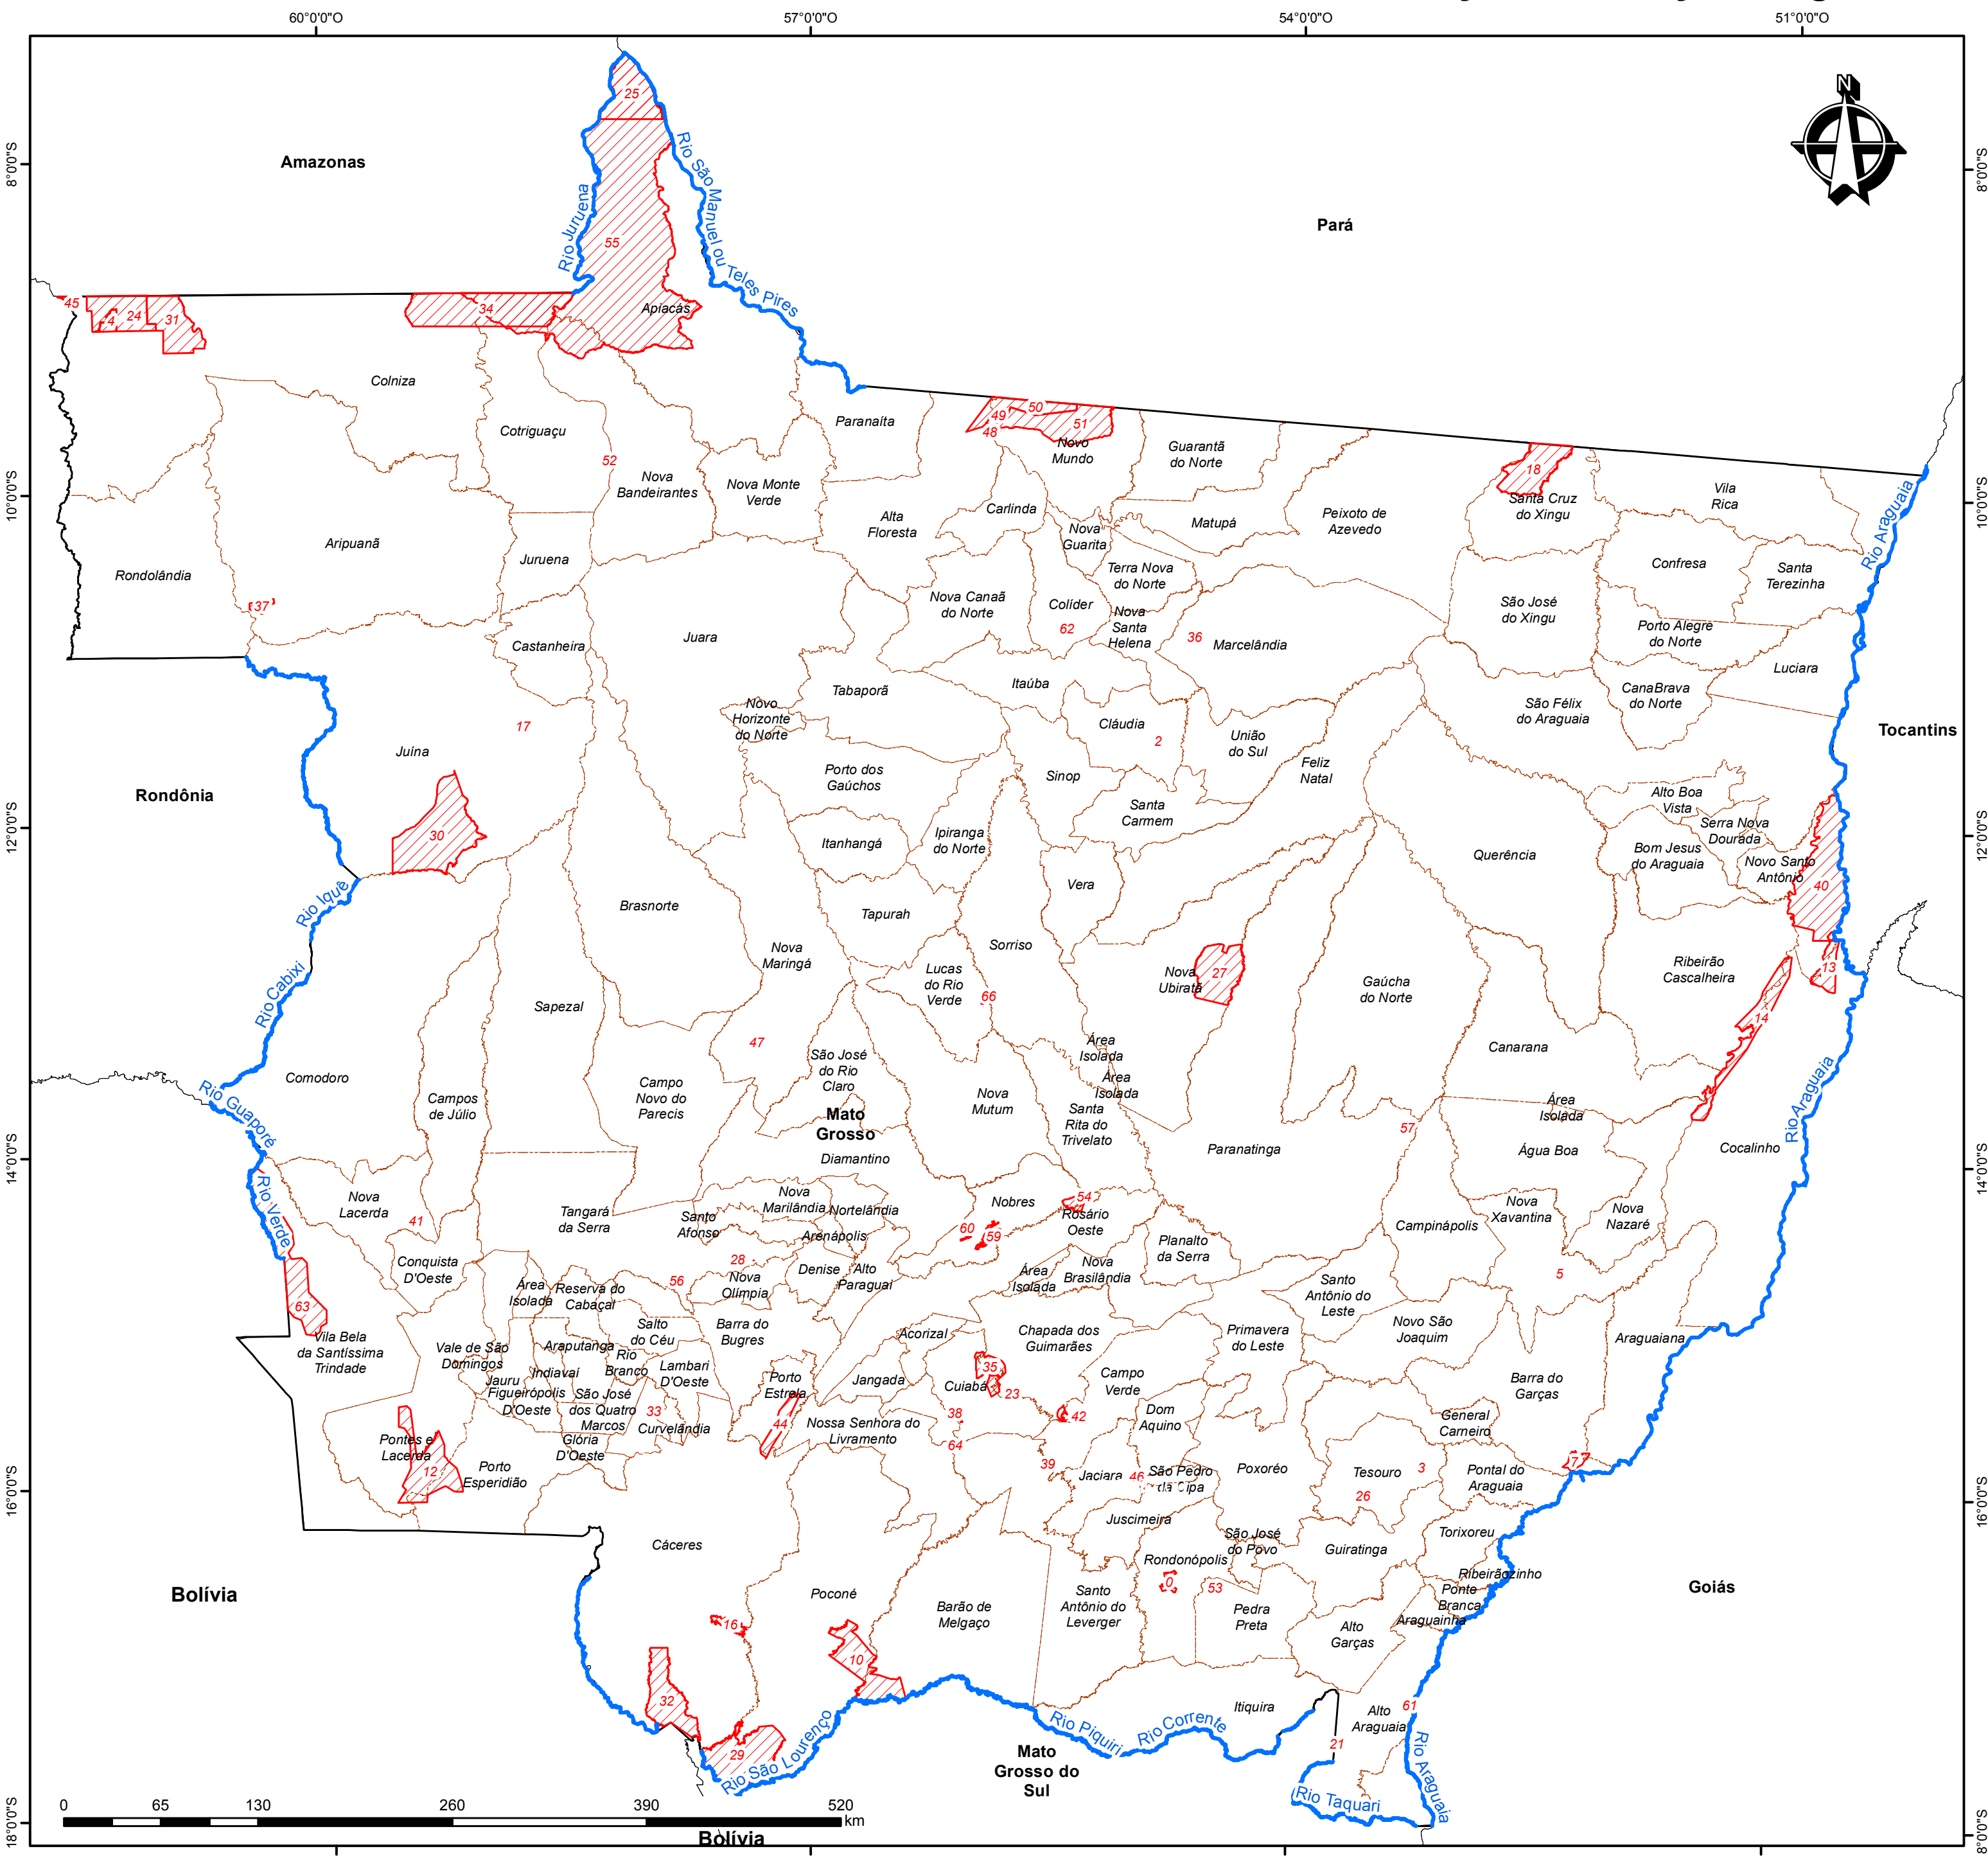

Rios Situados no Limite do Estado de Mato Grosso e Unidades de Conservação de Proteção Integral

Unidades de Conservação de Proteção Integral